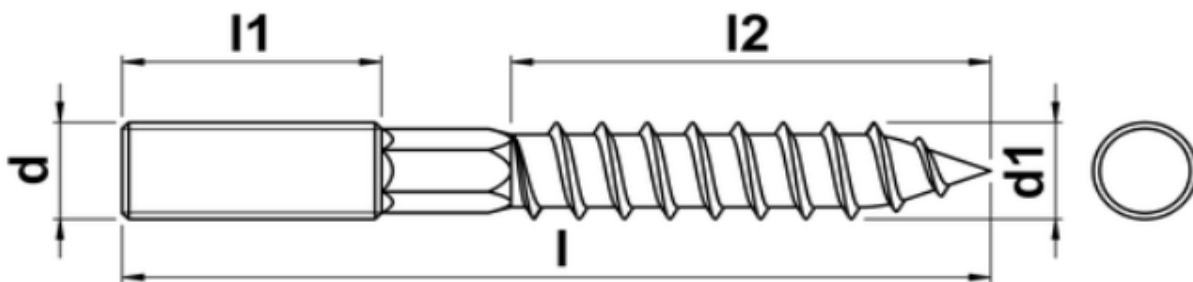

FEVA

spojovací materiál

FEVA SLOVAKIA SK s.r.o.

www.feva.sk

feva@feva.sk

Kombinovaná skrutka / Dowel screws with wood and metric thread

d	l	l1	l2	d1	s
M8	90	30	40	8	6
M8	100	40	40	8	6
M8	110	40	50	8	6
M8	120	50	50	8	6
M8	130	50	-	8	6
M8	140	50	45	8	6
M8	150	50	-	8	6
M8	160	50	50	8	6
M8	180	20	50	8	6
M8	200	50	-	8	6
M10	60	20	-	10	8
M10	80	20	50	10	8
M10	90	20	-	10	8
M10	100	30	60	10	8
M10	110	40	-	10	8
M10	120	50	60	10	8
M10	130	40	-	10	8
M10	140	50	55	10	8
M10	150	40	-	10	8

d	l	l1	l2	d1	s
M10	160	50	60	10	8
M10	180	50	60	10	8
M10	200	50	60	10	8
M12	80	20	60-	12	10
M12	100	25	-	12	10
M12	110	40	-	12	10
M12	120	40	55	12	10
M12	130	40	-	12	10
M12	140	40	-	12	10
M12	150	40	-	12	10
M12	160	80	60	12	10
M12	180	40	-	12	10
M12	200	40	-	12	10
M12	300	150	-	12	10