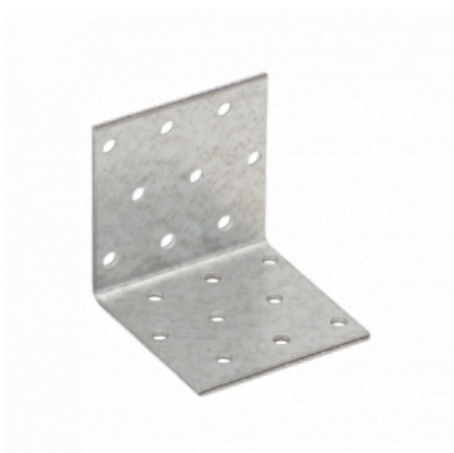

Uholník bez prelisu KM8 - 80x80x60x2

Oceľ

[Zobrazit produkt](#)