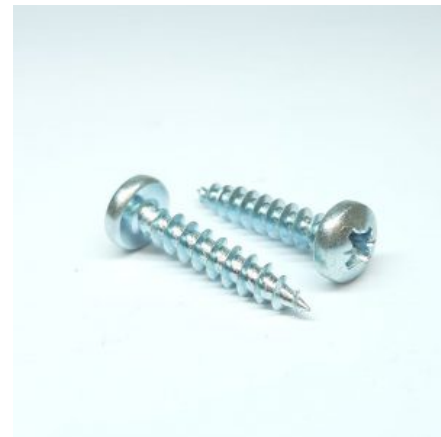

## SKRUTKY DO DREVA

**DIN 7505C Vrut do dreva ZH  
čiasočný závit PZ**

A2, YZP

[Zobrazíť produkt](#)

**Terasová skrutka do tvrdého  
dreva s vnútornou štvorhrannou  
drážkou**

C2B Hnedá hlava

[Zobrazíť produkt](#)

**DIN 7505B Vrut do dreva PH  
celozávit PZ**

ZN

[Zobrazíť produkt](#)

**DIN 7505A Vrut do dreva ZH  
celozávit PZ**

A2, BZP, Nikel,  
YZP

[Zobrazíť produkt](#)

**DIN 7505G Vrut do dreva ZH  
TORX celozávit**

A2, YZP

[Zobrazíť produkt](#)

**DIN 7505H Vrut do dreva ZH  
TORX čiasočný závit**

A2, YZP

[Zobrazíť produkt](#)

**DIN 7507Z Vrut konštrukčný do dreva Zapustená hlava TORX**

A2, YZP

[Zobrazíť produkt](#)

**Terasová skrutka do tvrdého dreva TORX**

A2 s frézou, A2-  
Bronz s frézou,  
A4 s frézou, C2,  
C2 čierna hlava

[Zobrazíť produkt](#)

**DIN 571 Vrut do dreva so šesťhrannou hlavou**

A2, HDG, PLAIN,  
ZN