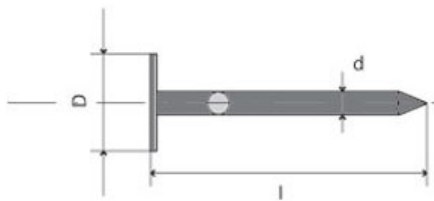

Klince lepenkové ZN - 2.50 x 32

Oceľ

[Zobrazit produkt](#)