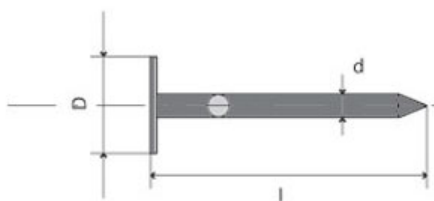

Klince lepenkové ZN - 2.50 x 25

Oceľ

[Zobrazit produkt](#)