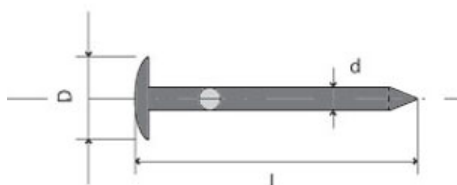

[Zobrazit produkt](#)

Klince čalúnnické FE - 1.40 x 8

Oceľ

[Zobrazit produkt](#)

Klince čalúnnické FE - 1.40 x 12

Oceľ

[Zobrazit produkt](#)

Drôt pozinkovaný - 8.00