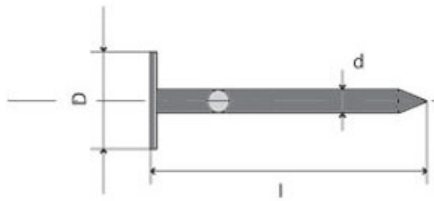

Klince stavebné - 1.20 x 16

Oceľ

[Zobrazit produkt](#)

Klince rákosníky FE - 2.50 x 32

Oceľ

[Zobrazit produkt](#)

Klince lepenkové ZN - 2.50 x 36

Oceľ