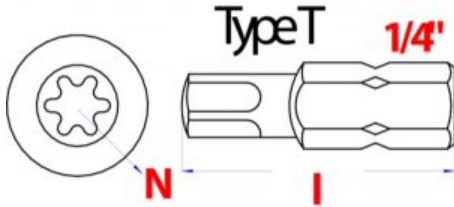

Bity TX2 - 25 x 25mm 1/4

Crv ocel torx hlava

[Zobrazit produkt](#)