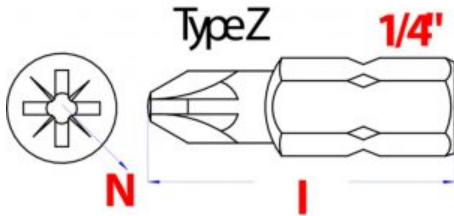

Crv oceľ krížová hlava

[Zobrazit produkt](#)

Pozidrive Bity PZ3 - 3 x 25mm 1/4

Crv ocel' krížová hlava

[Zobrazit produkt](#)

Pozidrive Bity PZ2 - 2 x 25mm 1/4

Crv ocel' krížová hlava

[Zobrazit produkt](#)

Pozidrive Bity PZ1 - 1 x 25mm 1/4

Crv ocel' krížová hlava

[Zobrazit produkt](#)

Philips Bity PH3 - 3 x 25mm 1/4

Crv ocel' krížová hlava

[Zobrazit produkt](#)

Philips Bity PH3 - 3 x 100mm 1/4

Crv ocel' krížová hlava

[Zobrazit produkt](#)

Philips Bity PH2 - 2 x 25mm 1/4

Crv ocel' krížová hlava

[Zobrazit produkt](#)

Philips Bity PH2 - 2 x 100mm 1/4

Crv ocel' krížová hlava

[Zobrazit produkt](#)

Philips Bity PH1 - 1 x 25mm 1/4