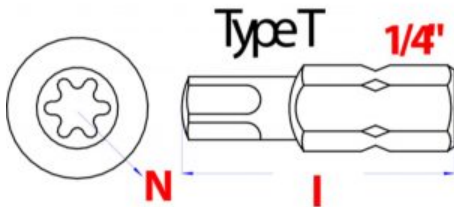

Bity TX2 - 25 x 25mm 1/4

Crv ocel torx hlava

[Zobrazit produkt](#)

Bity TX2 - 20 x 25mm 1/4

Crv ocel torx hlava

[Zobrazit produkt](#)

Bity TX1 - 15 x 25mm 1/4

Crv ocel torx hlava