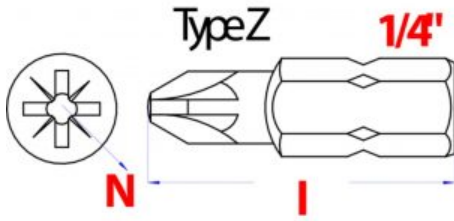

Crv oceľ krížová hlava

[Zobrazit produkt](#)

Pozidrive Bity PZ3 - 3 x 25mm 1/4

Crv ocel' krížová hlava

[Zobrazit produkt](#)

Pozidrive Bity PZ2 - 2 x 25mm 1/4

Crv ocel' krížová hlava

[Zobrazit produkt](#)

Pozidrive Bity PZ1 - 1 x 25mm 1/4

Crv ocel' krížová hlava

[Zobrazit produkt](#)

Philips Bity PH3 - 3 x 25mm 1/4

Crv ocel' krížová hlava

[Zobrazit produkt](#)

Philips Bity PH3 - 3 x 100mm 1/4

Crv ocel' krížová hlava

[Zobrazit produkt](#)

Philips Bity PH2 - 2 x 25mm 1/4

Crv ocel' krížová hlava

[Zobrazit produkt](#)

Philips Bity PH2 - 2 x 100mm 1/4

Crv ocel' krížová hlava

[Zobrazit produkt](#)

Philips Bity PH1 - 1 x 25mm 1/4