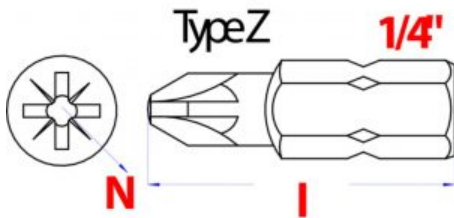

Crv oceľ krížová hlava

[Zobrazit produkt](#)

Pozidrive Bity PZ3 - 3 x 25mm 1/4

Crv ocel' krížová hlava

[Zobrazit produkt](#)

Pozidrive Bity PZ2 - 2 x 25mm 1/4

Crv ocel' krížová hlava

[Zobrazit produkt](#)