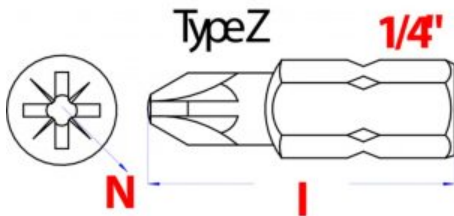

Crv oceľ krížová hlava

[Zobrazit produkt](#)

Pozidrive Bity PZ3 - 3 x 25mm 1/4

Crv ocel' krížová hlava

[Zobrazit produkt](#)

Pozidrive Bity PZ2 - 2 x 25mm 1/4

Crv ocel' krížová hlava

[Zobrazit produkt](#)