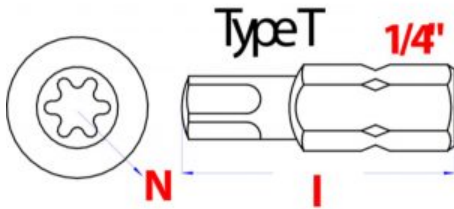

Bity TX2 - 25 x 25mm 1/4

Crv ocel torx hlava

[Zobrazit produkt](#)

Bity TX2 - 20 x 25mm 1/4

Crv ocel torx hlava

[Zobrazit produkt](#)

Bity TX1 - 15 x 25mm 1/4

Crv ocel torx hlava

[Zobrazit produkt](#)

Bity TX1 - 10 x 25mm 1/4

Crv ocel torx hlava

[Zobrazit produkt](#)

Bity SQ3 - 3 x 50mm 1/4

Crv ocel vnitorný štvorhrann

[Zobrazit produkt](#)

Bity SQ3 - 3 x 25mm