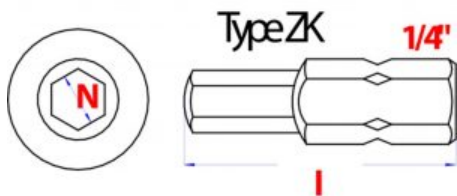

[Zobraziť produkt](#)

Šesthranné bity HEX8 - 8 x 25mm 1/4

Crv ocel' šesthranná hlava

[Zobraziť produkt](#)

Šesthranné bity HEX6 - 6 x 25mm 1/4

Crv ocel' šesthranná hlava

[Zobraziť produkt](#)

Šesthranné bity HEX5 - 5 x 25mm 1/4

Crv ocel' šesthranná hlava

[Zobrazit produkt](#)

Šesthranné bity HEX4 - 4 x 25mm 1/4

Crv ocel' šesthranná hlava

[Zobrazit produkt](#)

Príchytka na káble - 8

Nylon

[Zobrazit produkt](#)