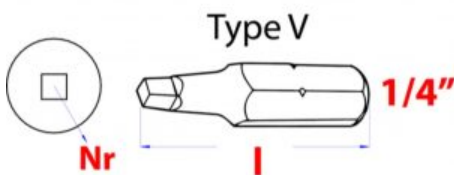

[Zobrazit produkt](#)

Bity TX1 - 10 x 25mm 1/4

Crv ocel torx hlava

[Zobrazit produkt](#)

Bity SQ3 - 3 x 50mm 1/4

Crv ocel vnitorný štvorhrann

[Zobrazit produkt](#)

Bity SQ3 - 3 x 25mm

Crv ocel' vnútorný štvorhrann

[Zobraziť produkt](#)

Bity SQ2 - 2 x 50mm 1/4

Crv ocel' vnútorný štvorhrann

[Zobraziť produkt](#)

Bity SQ2 - 2 x 25mm 1/4

Crv ocel' vnútorný štvorhrann

[Zobraziť produkt](#)