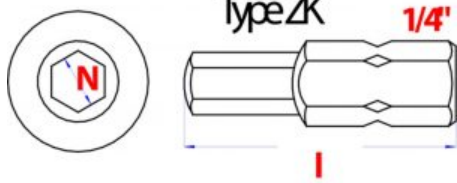

Šesthranné bity HEX5 - 5 x 25mm 1/4

Crv ocel' šesthranná hlava

[Zobrazit produkt](#)