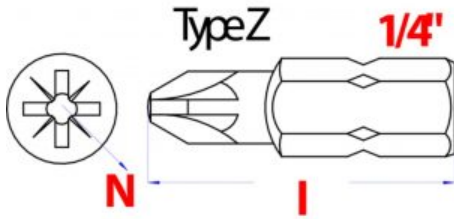

[Zobraziť produkt](#)

Bity PZ2 - 2 x 50mm 1/4

Crv ocel' krížová hlava

[Zobrazit produkt](#)

Bity PZ1 - 1 x 50mm 1/4

Crv ocel' krížová hlava

[Zobrazit produkt](#)

Bity PH3 - 3 x 50mm 1/4

Crv ocel' krížová hlava

[Zobrazit produkt](#)

Bity PH2 - 2 x 50mm 1/4

Crv ocel' krížová hlava

[Zobrazit produkt](#)

Bity PH1 - 1 x 50mm 1/4

Crv ocel' krížová hlava

[Zobrazit produkt](#)