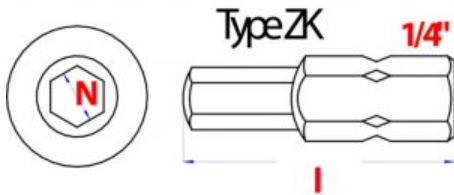

Sťahovacia páska - nylon - 2.5 x 200

Nylon

[Zobraziť produkt](#)

Sťahovacia páska - nylon - 2.5 x 140

Nylon

[Zobraziť produkt](#)

Sťahovacia páska - nylon - 2.5 x 100

Nylon

[Zobraziť produkt](#)

Šesthranné bity HEX8 - 8 x 25mm 1/4

Crv ocel' šesthranná hlava

[Zobraziť produkt](#)

Šesthranné bity HEX6 - 6 x 25mm 1/4

Crv ocel' šesthranná hlava

[Zobraziť produkt](#)

Šesthranné bity HEX5 - 5 x 25mm 1/4