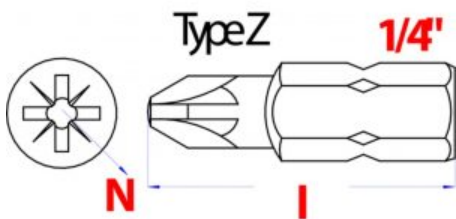

Crv ocel' vnútorný štvorhrann

[Zobraziť produkt](#)

Bity SQ2 - 2 x 50mm 1/4

Crv ocel' vnútorný štvorhrann

[Zobraziť produkt](#)

Bity SQ2 - 2 x 25mm 1/4

Crv ocel' vnútorný štvorhrann

[Zobraziť produkt](#)

Bity SQ1 - 1 x 50mm 1/4

Crv ocel' vnútorný štvorhrann

[Zobraziť produkt](#)

Bity SQ1 - 1 x 25mm 1/4

Crv ocel' vnútorný štvorhrann

[Zobraziť produkt](#)

Bity PZ3 - 3 x 50mm 1/4

Crv ocel' krížová hlava

[Zobraziť produkt](#)

Bity PZ2 - 2 x 50mm 1/4

Crv ocel' krížová hlava

[Zobrazit produkt](#)

Bity PZ1 - 1 x 50mm 1/4

Crv ocel' krížová hlava

[Zobrazit produkt](#)

Bity PH3 - 3 x 50mm 1/4