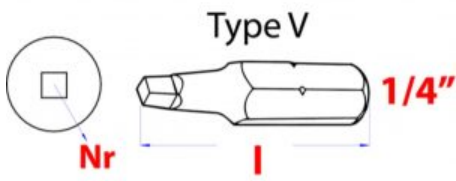

Bity SQ1 - 1 x 50mm 1/4

Crv ocel' vnútorný štvorhrann

[Zobraziť produkt](#)