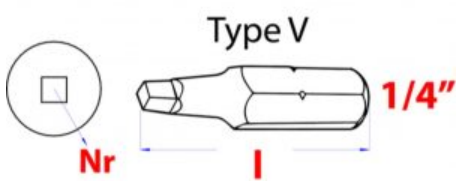

Crv ocel' vnútorný štvorhrann

[Zobraziť produkt](#)

Bity SQ2 - 2 x 50mm 1/4

Crv ocel' vnútorný štvorhrann

[Zobraziť produkt](#)

Bity SQ2 - 2 x 25mm 1/4

Crv ocel' vnútorný štvorhrann

[Zobraziť produkt](#)