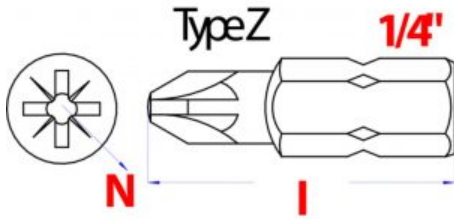

Crv oceľ krížová hlava

[Zobrazit produkt](#)

Pozidrive Bity PZ3 - 3 x 25mm 1/4

Crv ocel' krížová hlava

[Zobrazit produkt](#)

Pozidrive Bity PZ2 - 2 x 25mm 1/4

Crv ocel' krížová hlava

[Zobrazit produkt](#)