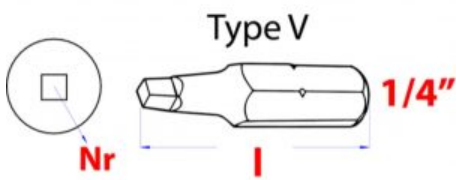

Crv ocel' vnútorný štvorhrann

[Zobraziť produkt](#)

Bity SQ2 - 2 x 50mm 1/4

Crv ocel' vnútorný štvorhrann

[Zobraziť produkt](#)

Bity SQ2 - 2 x 25mm 1/4

Crv ocel' vnútorný štvorhrann

[Zobraziť produkt](#)