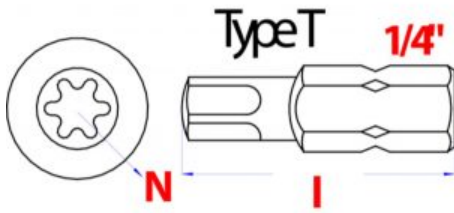

[Zobrazit produkt](#)

Philips Bity PH2 - 2 x 25mm 1/4

Crv ocel' krížová hlava

[Zobrazit produkt](#)

Philips Bity PH2 - 2 x 100mm 1/4

Crv ocel' krížová hlava

[Zobrazit produkt](#)

Philips Bity PH1 - 1 x 25mm 1/4

Crv ocel' krížová hlava

[Zobrazit produkt](#)

Philips Bity PH1 - 1 x 100mm 1/4

Crv ocel' krížová hlava

[Zobrazit produkt](#)

Bity TX2 - 40 x 25mm 1/4

Crv ocel torx hlava

[Zobrazit produkt](#)