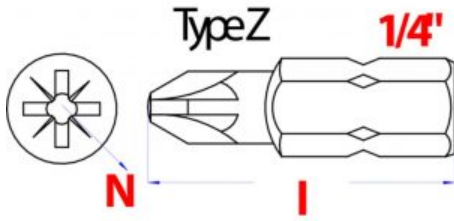

Bity SQ1 - 1 x 50mm 1/4

Crv ocel' vnútorný štvorhrann

[Zobraziť produkt](#)

Bity SQ1 - 1 x 25mm 1/4

Crv ocel' vnútorný štvorhrann

[Zobraziť produkt](#)

Bity PZ3 - 3 x 50mm 1/4

Crv ocel' krížová hlava

[Zobraziť produkt](#)

Bity PZ2 - 2 x 50mm 1/4

Crv ocel' krížová hlava

[Zobrazit produkt](#)

Bity PZ1 - 1 x 50mm 1/4

Crv ocel' krížová hlava

[Zobrazit produkt](#)

Bity PH3 - 3 x 50mm 1/4

Crv ocel' krížová hlava

[Zobrazit produkt](#)

Bity PH2 - 2 x 50mm 1/4

Crv ocel' krížová hlava

[Zobrazit produkt](#)

Bity PH1 - 1 x 50mm 1/4

Crv ocel' krížová hlava

[Zobrazit produkt](#)