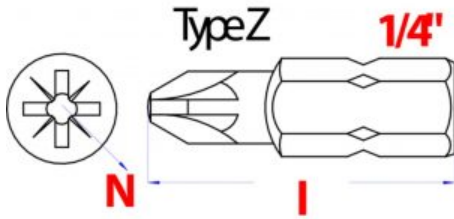

[Zobrazit produkt](#)

Philips Bity PH2 - 2 x 25mm 1/4

Crv ocel' krížová hlava

[Zobrazit produkt](#)

Philips Bity PH2 - 2 x 100mm 1/4

Crv ocel' krížová hlava

[Zobrazit produkt](#)

Philips Bity PH1 - 1 x 25mm 1/4