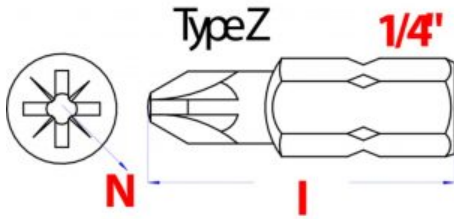

Philips Bity PH3 - 3 x 100mm 1/4

Crv ocel' krížová hlava

[Zobrazit produkt](#)