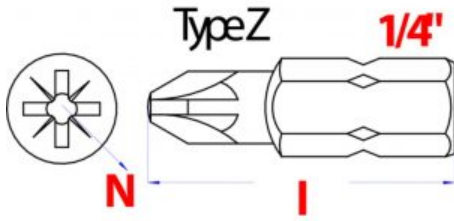

Crv ocel' vnútorný štvorhrann

[Zobraziť produkt](#)

Bity SQ2 - 2 x 50mm 1/4

Crv ocel' vnútorný štvorhrann

[Zobraziť produkt](#)

Bity SQ2 - 2 x 25mm 1/4

Crv ocel' vnútorný štvorhrann

[Zobraziť produkt](#)

Bity SQ1 - 1 x 50mm 1/4

Crv ocel' vnútorný štvorhrann

[Zobraziť produkt](#)

Bity SQ1 - 1 x 25mm 1/4

Crv ocel' vnútorný štvorhrann

[Zobraziť produkt](#)

Bity PZ3 - 3 x 50mm 1/4

Crv ocel' krížová hlava

[Zobraziť produkt](#)

Bity PZ2 - 2 x 50mm 1/4

Crv ocel' krížová hlava

[Zobrazit produkt](#)

Bity PZ1 - 1 x 50mm 1/4

Crv ocel' krížová hlava

[Zobrazit produkt](#)

Bity PH3 - 3 x 50mm 1/4