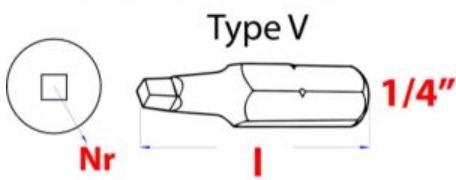

Crv ocel' vnútorný štvorhrann

[Zobraziť produkt](#)

Bity SQ2 - 2 x 50mm 1/4

Crv ocel' vnútorný štvorhrann

[Zobraziť produkt](#)

Bity SQ2 - 2 x 25mm 1/4

Crv ocel' vnútorný štvorhrann

[Zobraziť produkt](#)

Bity SQ1 - 1 x 50mm 1/4

Crv ocel' vnútorný štvorhrann

[Zobraziť produkt](#)

Bity SQ1 - 1 x 25mm 1/4

Crv ocel' vnútorný štvorhrann

[Zobraziť produkt](#)

Bity PZ3 - 3 x 50mm 1/4

Crv ocel' krížová hlava