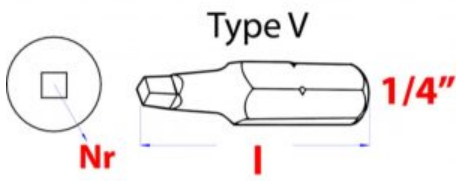

Bity SQ3 - 3 x 25mm

Crv ocel' vnútorný štvorhrann

[Zobraziť produkt](#)