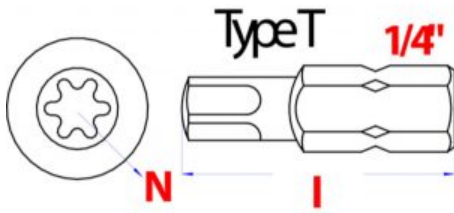

Bity TX2 - 25 x 25mm 1/4

Crv ocel torx hlava

[Zobrazit produkt](#)

Bity TX2 - 20 x 25mm 1/4

Crv ocel torx hlava

[Zobrazit produkt](#)

Bity TX1 - 15 x 25mm 1/4

Crv ocel torx hlava

[Zobrazit produkt](#)

Bity TX1 - 10 x 25mm 1/4

Crv ocel torx hlava

[Zobrazit produkt](#)

Bity SQ3 - 3 x 50mm 1/4

Crv ocel vnitorný štvorhrann

[Zobrazit produkt](#)

Bity SQ3 - 3 x 25mm