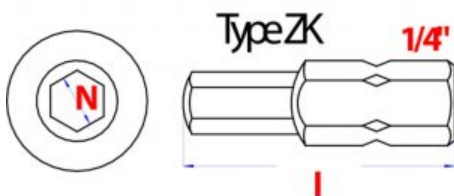

[Zobraziť produkt](#)

Šesthranné bity HEX8 - 8 x 25mm 1/4

Crv ocel' šesthranná hlava

[Zobraziť produkt](#)

Šesthranné bity HEX6 - 6 x 25mm 1/4

Crv ocel' šesthranná hlava

[Zobraziť produkt](#)

Šesthranné bity HEX5 - 5 x 25mm 1/4