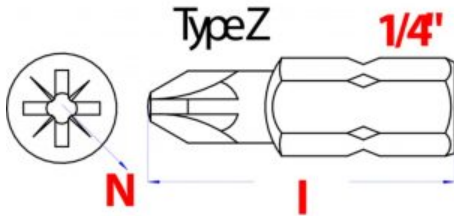

Crv ocel' vnútorný štvorhrann

[Zobraziť produkt](#)

Bity SQ2 - 2 x 50mm 1/4

Crv ocel' vnútorný štvorhrann

[Zobraziť produkt](#)

Bity SQ2 - 2 x 25mm 1/4

Crv ocel' vnútorný štvorhrann

[Zobraziť produkt](#)

Bity SQ1 - 1 x 50mm 1/4

Crv ocel' vnútorný štvorhrann

[Zobraziť produkt](#)

Bity SQ1 - 1 x 25mm 1/4

Crv ocel' vnútorný štvorhrann

[Zobraziť produkt](#)

Bity PZ3 - 3 x 50mm 1/4

Crv ocel' krížová hlava

[Zobraziť produkt](#)

Bity PZ2 - 2 x 50mm 1/4

Crv ocel' krížová hlava

[Zobrazit produkt](#)

Bity PZ1 - 1 x 50mm 1/4

Crv ocel' krížová hlava

[Zobrazit produkt](#)

Bity PH3 - 3 x 50mm 1/4

Crv ocel' krížová hlava

[Zobrazit produkt](#)

Bity PH2 - 2 x 50mm 1/4

Crv ocel' krížová hlava

[Zobrazit produkt](#)

Bity PH1 - 1 x 50mm 1/4

Crv ocel' krížová hlava

[Zobrazit produkt](#)