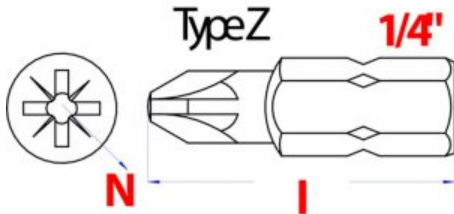

[Zobrazit produkt](#)

Philips Bity PH2 - 2 x 25mm 1/4

Crv ocel' krížová hlava

[Zobrazit produkt](#)

Philips Bity PH2 - 2 x 100mm 1/4

Crv ocel' krížová hlava

[Zobrazit produkt](#)

Philips Bity PH1 - 1 x 25mm 1/4

Crv ocel' krížová hlava

[Zobrazit produkt](#)

Philips Bity PH1 - 1 x 100mm 1/4

Crv ocel' krížová hlava

[Zobrazit produkt](#)

Bity TX2 - 40 x 25mm 1/4

Crv ocel torx hlava

[Zobrazit produkt](#)