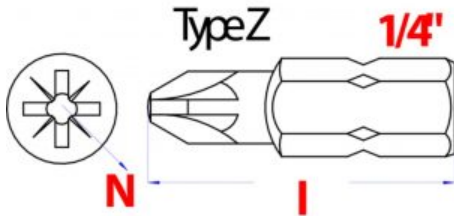

Philips Bity PH1 - 1 x 25mm 1/4

Crv ocel' krížová hlava

[Zobrazit produkt](#)