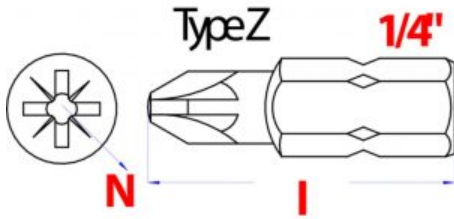

Crv ocel' vnútorný štvorhrann

[Zobraziť produkt](#)

Bity SQ2 - 2 x 50mm 1/4

Crv ocel' vnútorný štvorhrann

[Zobraziť produkt](#)

Bity SQ2 - 2 x 25mm 1/4

Crv ocel' vnútorný štvorhrann

[Zobraziť produkt](#)

Bity SQ1 - 1 x 50mm 1/4

Crv ocel' vnútorný štvorhrann

[Zobraziť produkt](#)

Bity SQ1 - 1 x 25mm 1/4

Crv ocel' vnútorný štvorhrann

[Zobraziť produkt](#)

Bity PZ3 - 3 x 50mm 1/4

Crv ocel' krížová hlava

[Zobraziť produkt](#)

Bity PZ2 - 2 x 50mm 1/4

Crv ocel' krížová hlava

[Zobrazit produkt](#)

Bity PZ1 - 1 x 50mm 1/4

Crv ocel' krížová hlava

[Zobrazit produkt](#)

Bity PH3 - 3 x 50mm 1/4

Crv ocel' krížová hlava

[Zobrazit produkt](#)

Bity PH2 - 2 x 50mm 1/4

Crv ocel' krížová hlava

[Zobrazit produkt](#)

Bity PH1 - 1 x 50mm 1/4

Crv ocel' krížová hlava

[Zobrazit produkt](#)